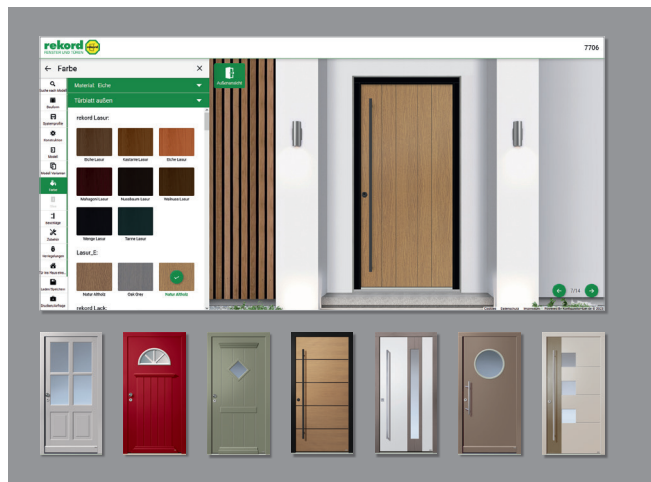

Haustür-Designer

Ihre ganz persönliche Holzhaustür.

Eine Haustür so individuell wie Ihr ganz persönlicher Stil – lassen Sie Ihrer Phantasie freien Lauf und gestalten Sie Ihre eigene Holzhaustür.

Mit dem benutzerfreundlichen Online-Tool - dem „rekord Haustür-Designer“ - können Sie Ihre einzigartige Traumhaustür aus Holz bequem von Ihrem PC, Tablet oder Handy aus entwerfen.

Egal, ob klassisch oder modern, der Holzhaustür-Designer bietet unbegrenzte Möglichkeiten, um Ihre persönlichen Vorstellungen zu verwirklichen.

Schritt für Schritt zur Traumhaustür aus Holz.

Wählen Sie aus einer Vielzahl von Modellen, Materialien, Farben oder Gläsern, um eine Haustür zu kreieren, die perfekt zu Ihrem Zuhause passt. Die intuitive Bedienung des Haustür-Designers ermöglicht es Ihnen, in wenigen Schritten Ihre Wunschhaustür zu konfigurieren.

Testen Sie es: Kombinieren Sie Farben, Formen und Materialien und entwerfen Sie ein Modell nach Ihren individuellen Vorstellungen.

Ihre Haustür-Konfiguration: So einfach geht's!

Der Clou: Für jede im Haustür-Designer individuell erstellte Holzhaustür wird ein digitaler Referenzcode generiert, welchen Sie uns einfach übermitteln. Anhand dieses einmaligen Codes kann Ihr konkretes Angebot erstellt werden.

Probieren Sie es gleich aus und senden Sie uns Ihren persönlichen Haustürwunsch zu!

Gestalten Sie Ihren persönlichen Eingangsbereich!

designer.rekord.de

Ihr autorisierter rekord-Fachhändler:

Jetzt!
kostenlos
beraten lassen

rekord
FENSTER UND TÜREN

Alle Angaben beziehen sich auf einflügelige, einwärtsschlagende Holzhaustüren mit Blatthöhen zwischen 1.881-2.436 mm bei signum und 1.801-2.436 mm bei kontur. Alle Angebote nur gültig im teilnehmenden Fachhandel und in Verbindung mit dem Kauf von rekord-Holzhaustüren. Nicht kombinierbar mit anderen rekord Aktionen. Alle genannten Preise inkl. Mehrwertsteuer. Aktionslaufzeit: 01.09.2024 bis 28.02.2025. Irrtümer und Änderungen vorbehalten.