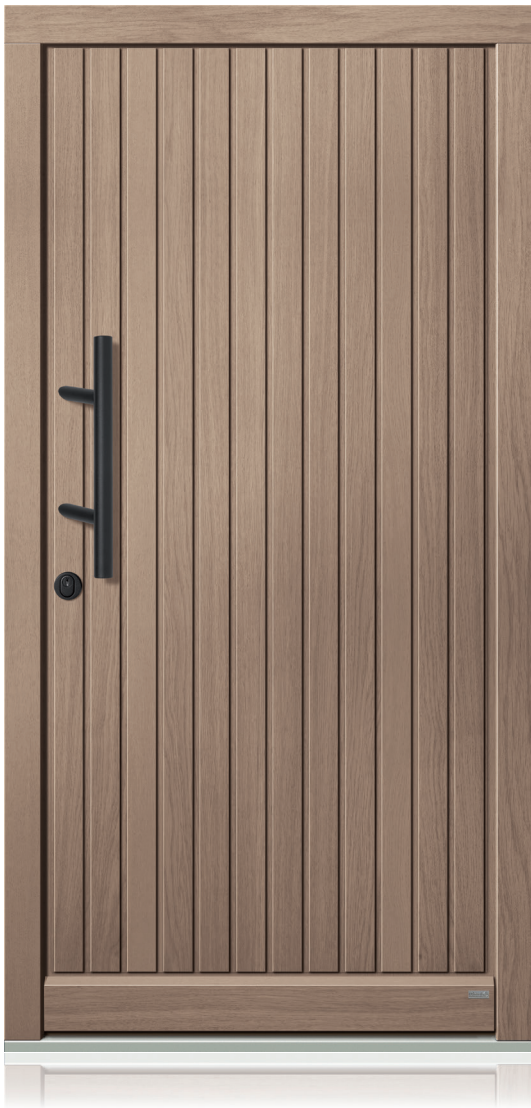

Premium-Paket

Höchste Sicherheit und Qualität.

Erleben Sie für Ihre Holzhaustür höchste Sicherheit und Oberflächenschutz mit unserem exklusiven Premium-Paket! Sichern Sie sich jetzt eines unserer Rundum-Sorglos-Pakete zum Aktionspreis!

Das Paket umfasst die innovative Tresorverriegelung als einzigartiges Sicherheitssystem, die Oberflächenbeschichtung „rekord protect+“ für langlebige Oberflächen, sowie das eingefräste 3D-Rollenband für geschmeidige Beweglichkeit und ein edles Design. Diese Premium-Ausstattung wertet Ihr Zuhause nicht nur optisch auf, sondern bietet auch ein besonderes Sicherheitsgefühl.

+ Tresorverriegelung
+ rekord protect+
+ 3D-Rollenband

nur € **349,-** * statt UVP
~~€ 680,-~~