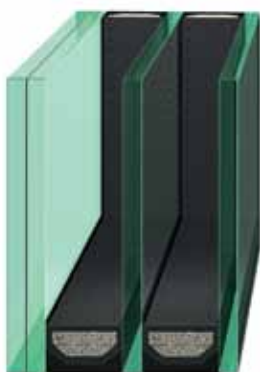

■ Verbund-Sicherheitsglas (6 mm) für Ihre Fenster²

Eine reißfeste Kunststoffolie verbindet die Scheiben und hemmt ein Eindringen durch die Verglasung.

Ihr Aktions-Preis:
statt € 55,-

€ 25,-³

Mehrpreis je m² Fensterfläche

■ Verbund-Sicherheitsglas P4A : Durchwurf- und einbruchhemmende Scheiben für Ihre Fenster^{2,4}

Das Verbund-Sicherheitsglas P4A erfüllt die Anforderungen für RC2 gemäß DIN EN 1627. Auch hier verbindet eine reißfeste Kunststoffolie die Scheiben und hemmt ein Eindringen durch die Verglasung.

Ihr Aktions-Preis:
statt € 107,-

€ 55,-³

Mehrpreis je m² Fensterfläche

2. Abschließbarer Fenstergriff (40 Nm)

Zusätzlicher Schutz vor unbefugtem Zutritt durch abgeschlossene Fenster.

- Die optimale Ergänzung für Ihre neuen Fenster
- Abschließbare Fenstergriffe verhindern das Öffnen des Fensters nach Bruch der Scheibe
- Wahlweise in weiß beschichtet oder titan eloxiert