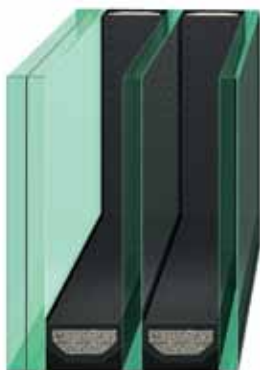

■ Verbund-Sicherheitsglas (6 mm) für Ihre Fenster²

Eine reißfeste Kunststoffolie verbindet die Scheiben und hemmt ein Eindringen durch die Verglasung.

Ihr Aktions-Preis:
statt € 55,-

€ 25,-³

Mehrpreis je m² Fensterfläche

■ Verbund-Sicherheitsglas P4A : Durchwurf- und einbruchhemmende Scheiben für Ihre Fenster^{2,4}

Das Verbund-Sicherheitsglas P4A erfüllt die Anforderungen für RC2 gemäß DIN EN 1627. Auch hier verbindet eine reißfeste Kunststoffolie die Scheiben und hemmt ein Eindringen durch die Verglasung.

Ihr Aktions-Preis:
statt € 107,-

€ 55,-³

Mehrpreis je m² Fensterfläche

2. Abschließbarer Fenstergriff (40 Nm)

Zusätzlicher Schutz vor unbefugtem Zutritt durch abgeschlossene Fenster.

- Die optimale Ergänzung für Ihre neuen Fenster
- Abschließbare Fenstergriffe verhindern das Öffnen des Fensters nach Bruch der Scheibe
- Wahlweise in weiß beschichtet oder titan eloxiert